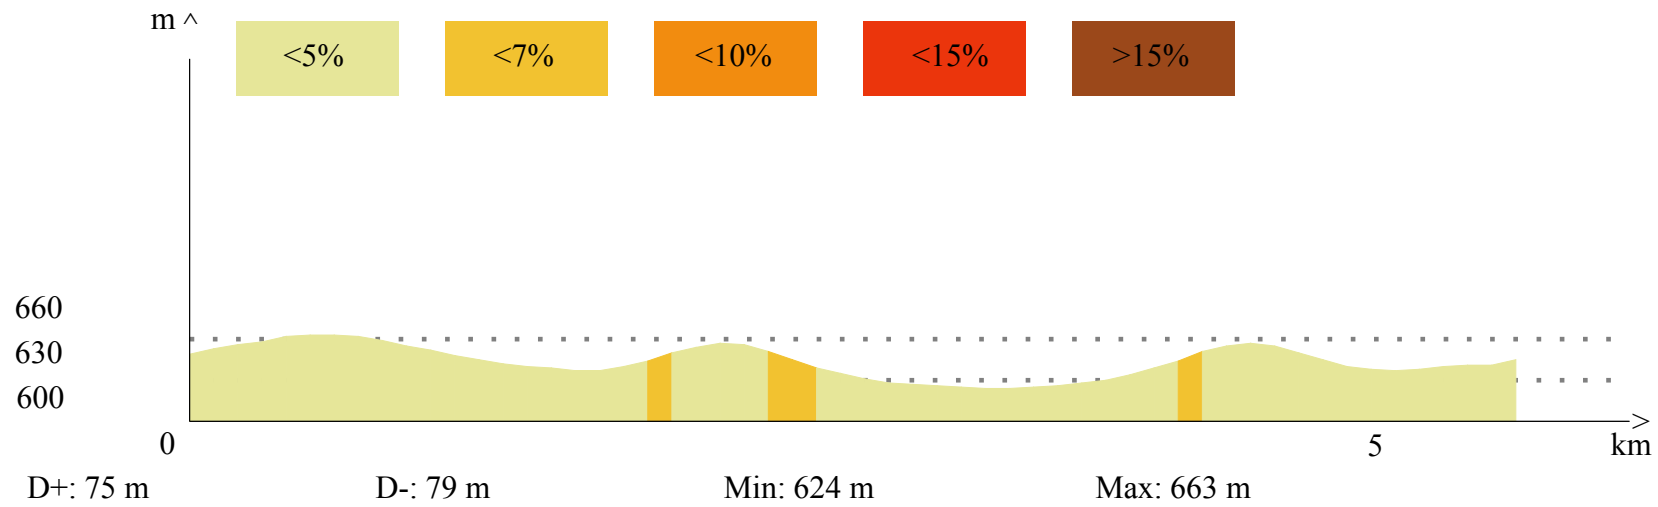

PERFIL ALTÍMETRO

III CIRCUITO PROVINCIAL DUATLÓN CROS *II Duatlón Cros "Francisco Ruiz Montalvo"*

NAVAS DE SAN JUAN - CONDADO DE JAÉN 2016

SECTOR 1º - CARRERA A PIÉ (5,8 km)