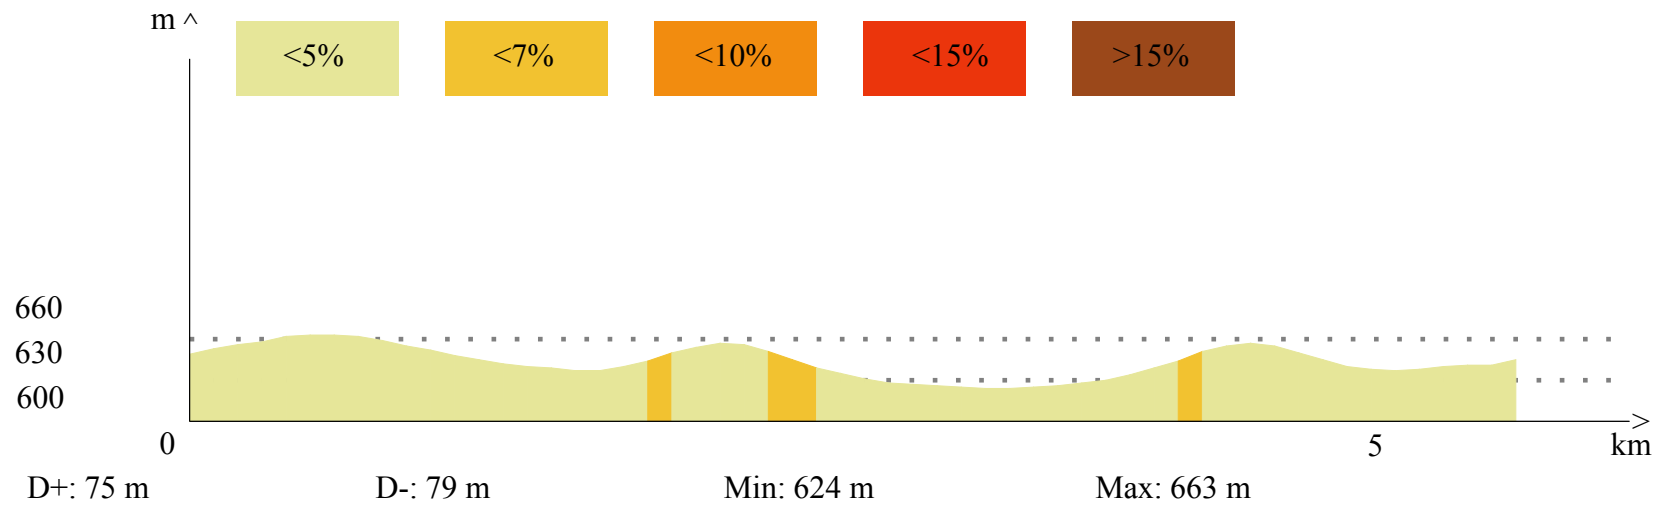

PERFIL ALTÍMETRO

IV CIRCUITO PROVINCIAL DUATLÓN CROS
III Duatlón Cros "Francisco Ruiz Montalvo"
NAVAS DE SAN JUAN - CONDADO DE JAÉN 2017
SECTOR 1º - CARRERA A PIÉ (5,8 km)