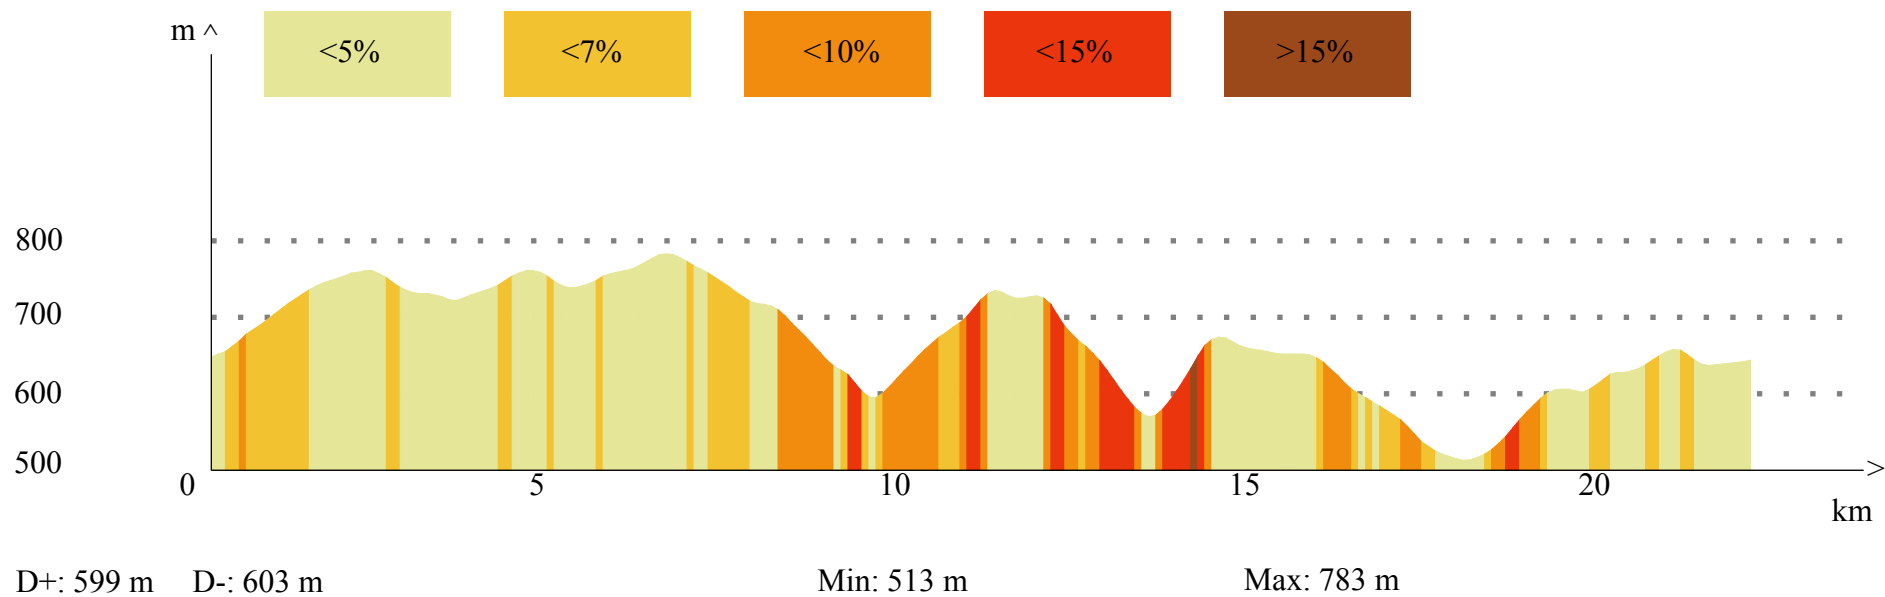

# PERFIL ALTÍMETRO

**IV CIRCUITO PROVINCIAL DUATLÓN CROS**  
**III Duatlón Cros "Francisco Ruiz Montalvo"**  
NAVAS DE SAN JUAN - CONDADO DE JAÉN 2017

SECTOR 2º - CARRERA EN BICI DE MONTAÑA (22 km)