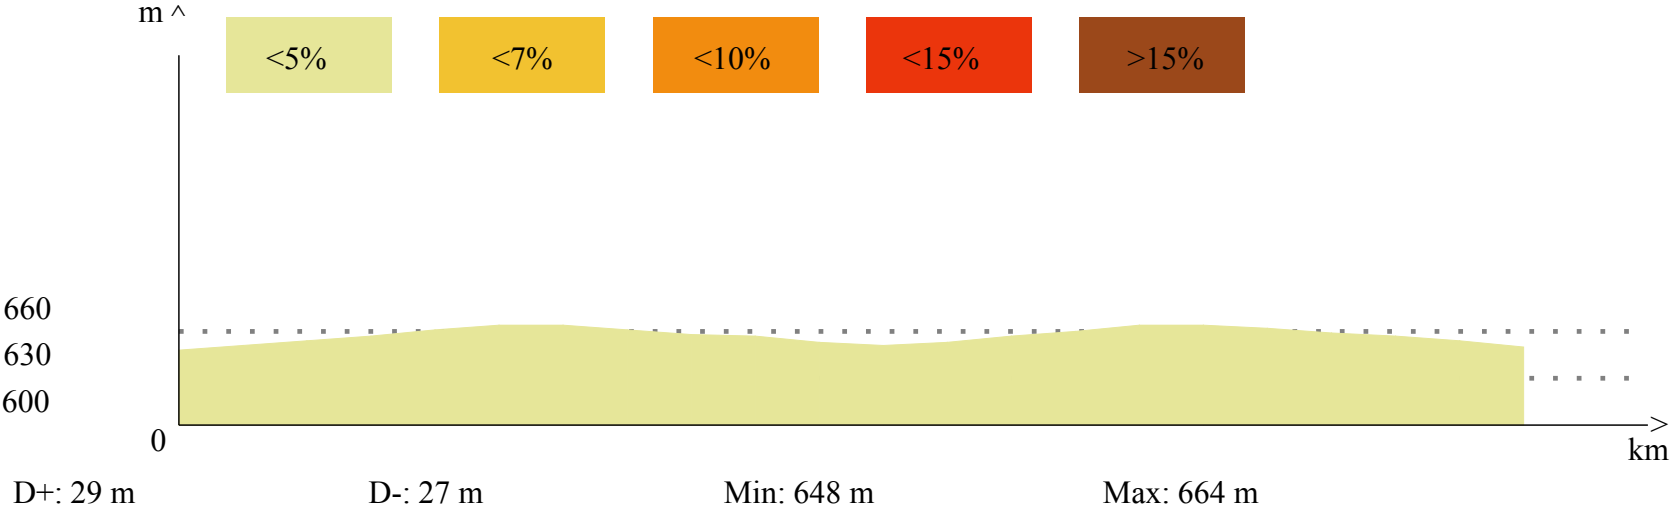

PERFIL ALTÍMETRO

III CIRCUITO PROVINCIAL DUATLÓN CROS
II Duatlón Cros "Francisco Ruiz Montalvo"
NAVAS DE SAN JUAN - CONDADO DE JAÉN 2016

SECTOR 3º - CARRERA A PIÉ (2,4 km)