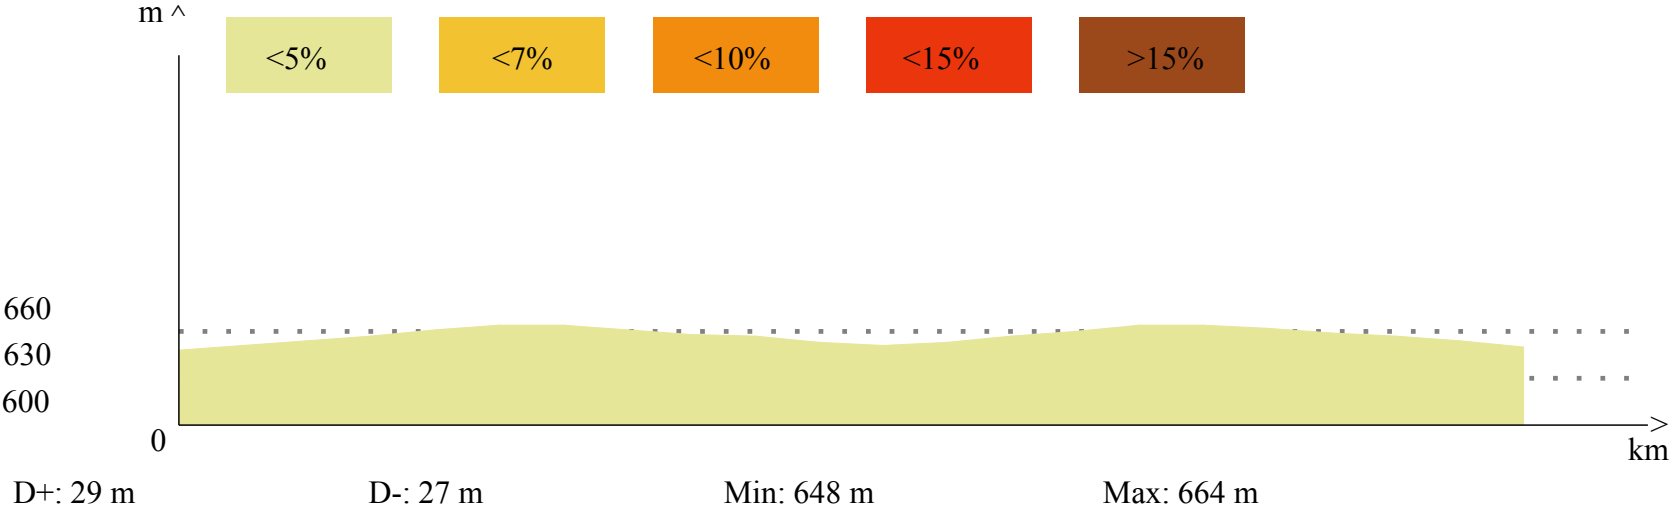

PERFIL ALTÍMETRO

III CIRCUITO PROVINCIAL DUATLÓN CROS
II Duatlón Cros "Francisco Ruiz Montalvo"
NAVAS DE SAN JUAN - CONDADO DE JAÉN 2016

SECTOR 3º - CARRERA A PIÉ (2,4 km)