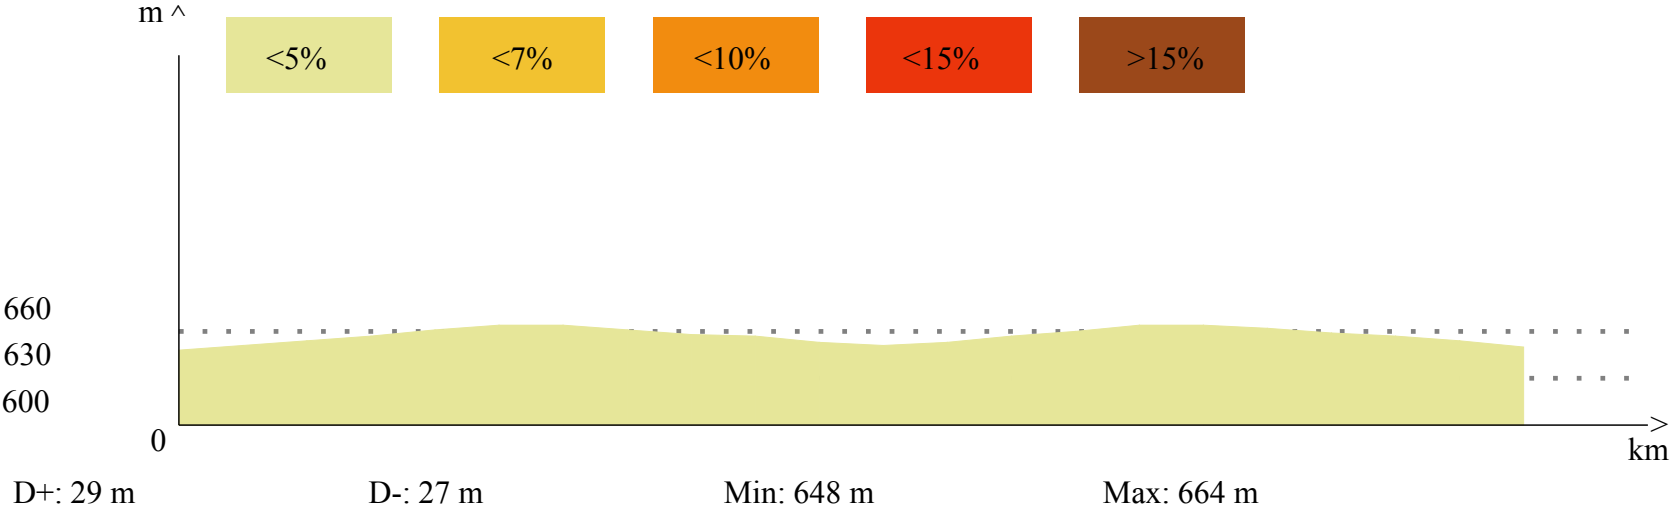

PERFIL ALTÍMETRO

IV CIRCUITO PROVINCIAL DUATLÓN CROS
III Duatlón Cros "Francisco Ruiz Montalvo"
NAVAS DE SAN JUAN - CONDADO DE JAÉN 2017

SECTOR 3º - CARRERA A PIÉ (2,4 km)