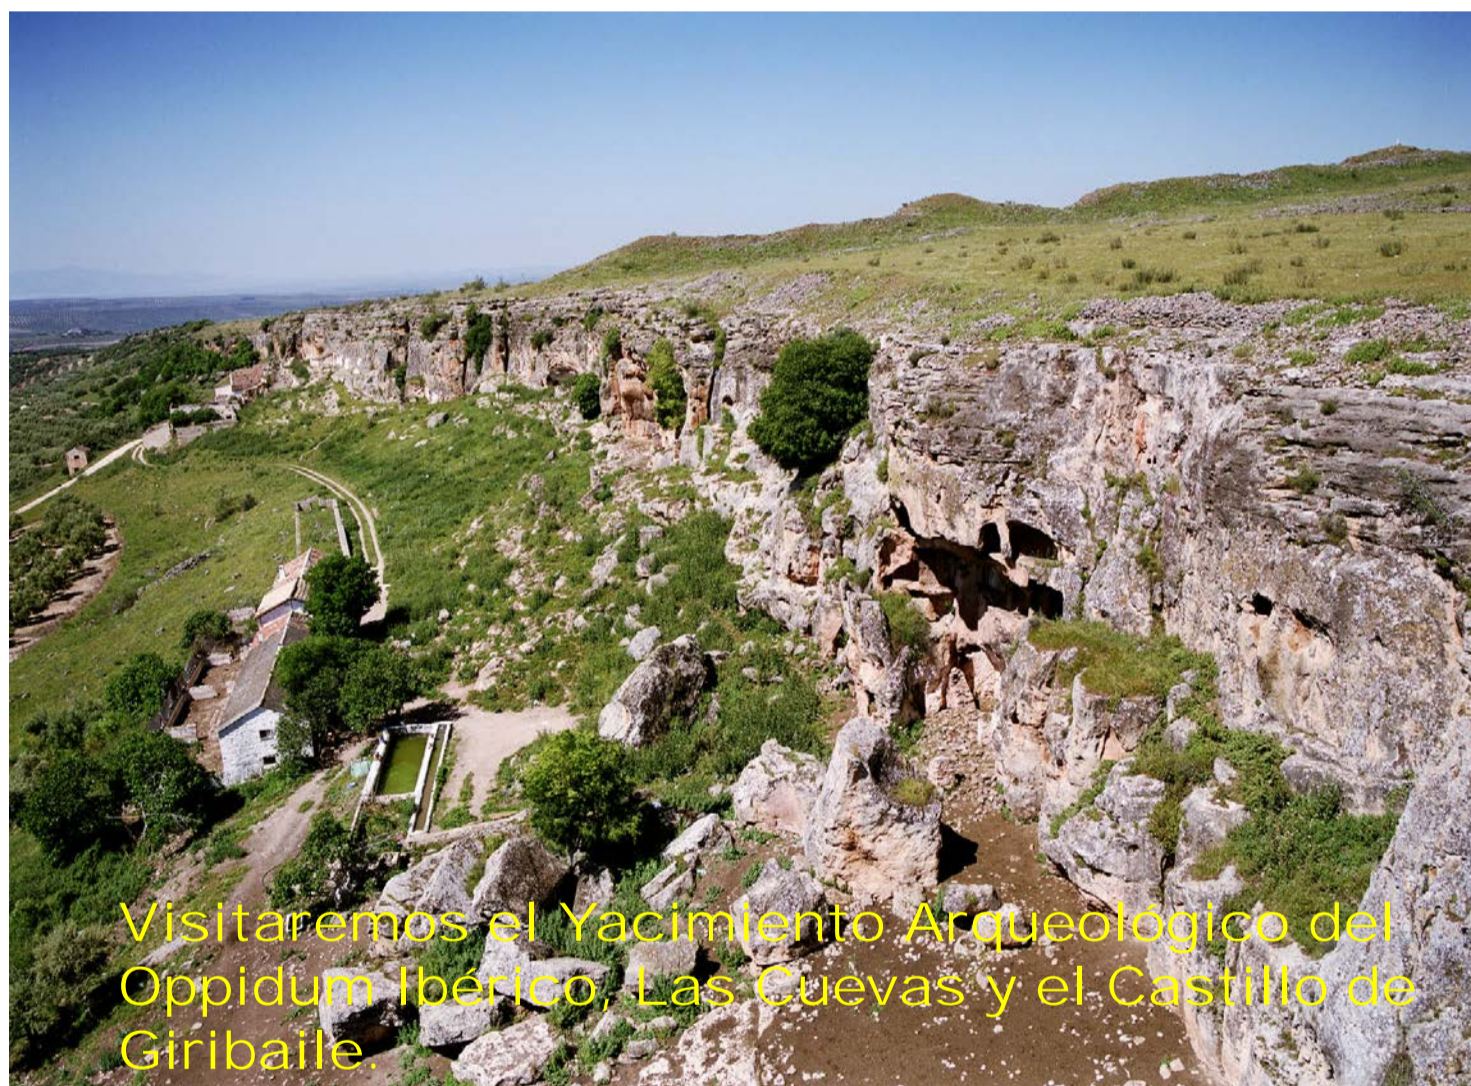

CONOCER MI TERRITORIO

El Condado de Jaén

OTOÑO
2017

EL Yacimiento Arqueológico de Giribaile.

Sábado, 4 de noviembre 2017

Inscripción gratuita obligatoria

Tlfnos: 953402752-616311128

Email: ldsaez@condadojaen.net

Hora: 10:00 horas

Duración de la actividad: 4 horas aproximadamente

Visitaremos el Yacimiento Arqueológico del Oppidum Ibérico, Las Cuevas y el Castillo de Giribaile.

PONENTE Y GUÍA:

- **Luis María Gutiérrez Soler y Antonio Jesús Ortiz Villarejo**, Instituto Universitario de Investigación en Arqueología Ibérica de la Universidad de Jaén.