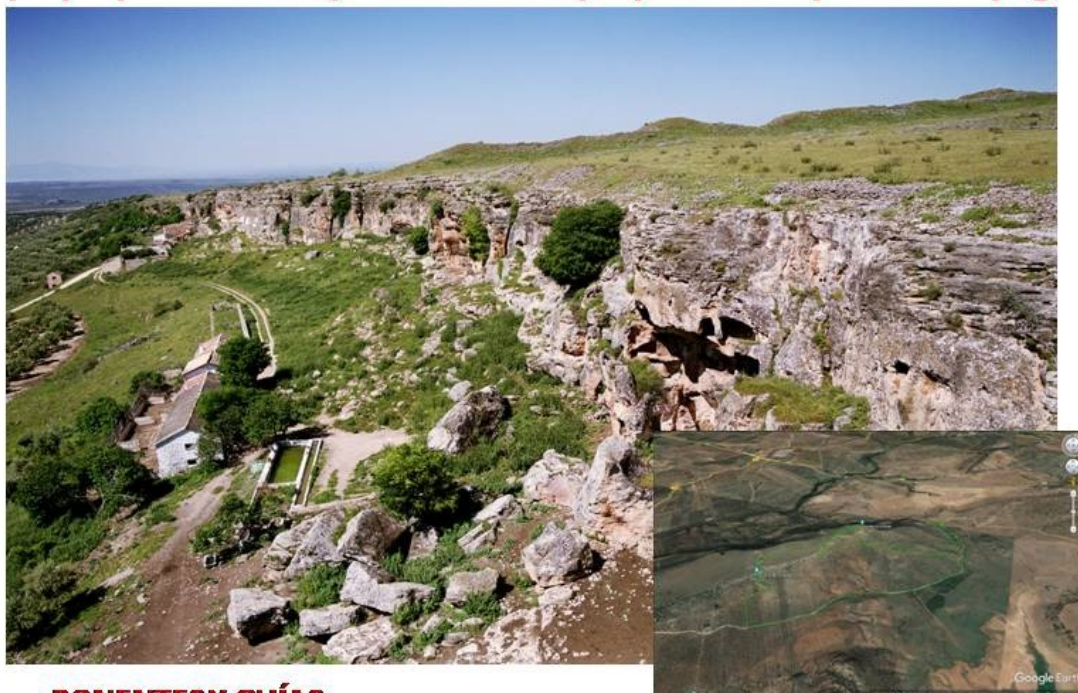

Excmo. Ayuntamiento
de Vilches

PONENTES Y GUÍAS:

- Juan Peña Jiménez, Cronista Oficial del Municipio.
- Rosa María Conejero Jaén, Técnica de Turismo del Ayuntamiento.