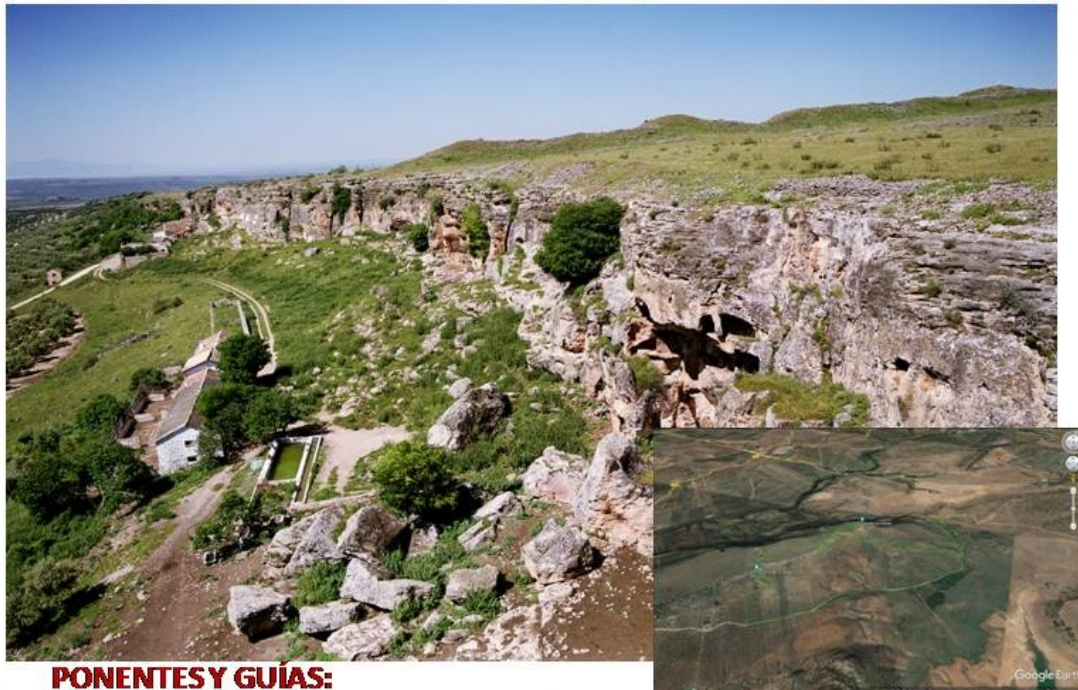

CONOCER MI TERRITORIO

El Condado de Jaén

PRIMAVERA
2022

Visita al Yacimiento Arqueológico de Giribaile de Vilches

Sábado, 2 de abril 2022
Inscripción gratuita obligatoria

Tlfnos: 953401240-616311128

Email: ldsaez@condadojaen.net

Lugar de Encuentro: Parada de Autobús de Guadalén

Hora: 9:00 horas

Duración de la actividad: 4 horas aproximadamente y un recorrido a pie de unos 7 km

Necesidades Técnicas: Desplazamiento Guadalén-Giribaile en vehículo propio por carretera y carril. Calzado y ropa cómoda para andar y agua